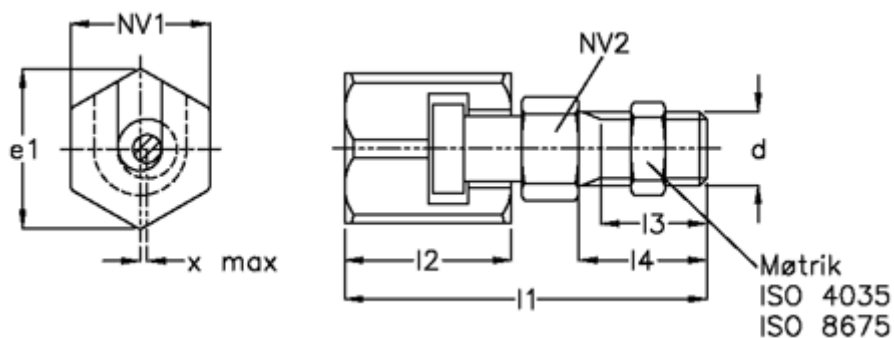

Varenummer: 20054553
Beskrivelse: E+G Kobling for radial forskydning
GN 240-M12x1,25-A

Mål

d	= M 12x1,25	NV 1 = 30
e1	= 32.5	NV 2 = 19
l1	= 66.5	
l2	= 34.0	
l3	= 21.0	
l4	= 25	
Max forskydning	= 0.8	
Max træk-skub kraft N	= 10000	